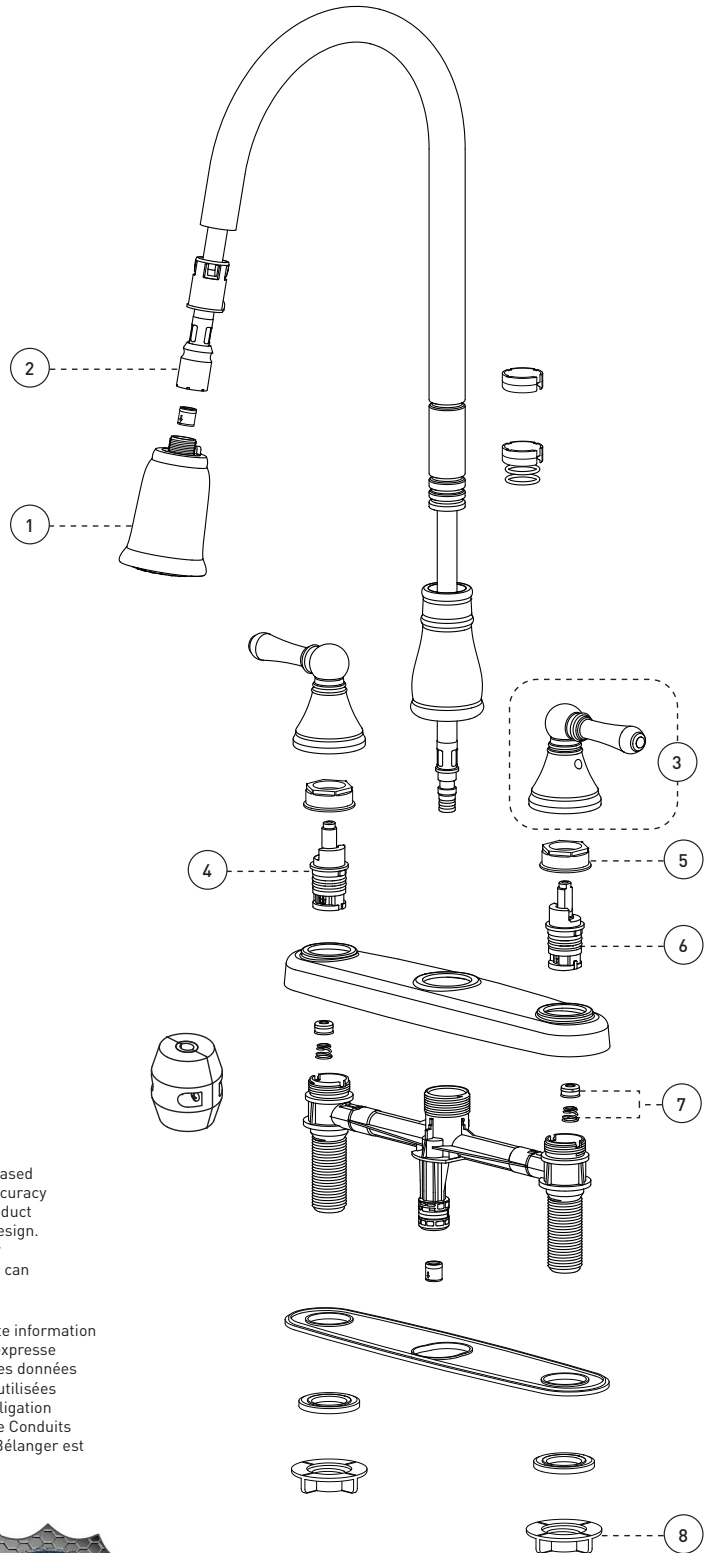

Faucet with Pull-Down Spout

Features

- 8" c/c installation
- KliK Connection
- Swivel pull-out spout with push-button diverter (stream and spray jets) and 59" braided nylon flexible hose
- Maximum flow of 6.8 L/min (1.8 gpm) at 60 psi (**ecologia**)
- Plastic waterways
- Low-lead (less than 0.25%)
- ½" IPS connections

Robinet à bec amovible

Caractéristiques

- Installation à entraxe de 8 pouces c/c
- Connexion KliK
- Bec pivotant intégrant douchette amovible avec bouton inverseur de jets (concentré, diffus) et boyau de 59 pouces en nylon tressé
- Débit maximal de 6,8 L/min (1,8 gpm) à 60 psi (**ecologia**)
- Voies d'alimentation en plastique
- Faible teneur en plomb (moins de 0,25%)
- Raccordements ½ pouce IPS

Cartouches

- Sans rondelle ¼ de tour (9CA77RH - 9CA77LH)

Fini

- Nickel brossé

No	Description		Part Pièce
1	Hand spray	Douchette	FCSPS5024BN
2	Nylon flexible hose	Tuyau flexible en nylon	FCH0S1032BN
3	Handle kit	Ensemble de poignée	FCKTS2143BN
4	Washerless cartridge (hot water)	Cartouche sans rondelle (eau chaude)	9CA77RH
5	Holding ring	Anneau de retenue	N/A
6	Washerless cartridge (cold water)	Cartouche sans rondelle (eau froide)	9CA77LH
7	Rubber seat with spring	Siège de caoutchouc et ressort	9CA01
8	Lock nut	Contre-écrou	FC924230