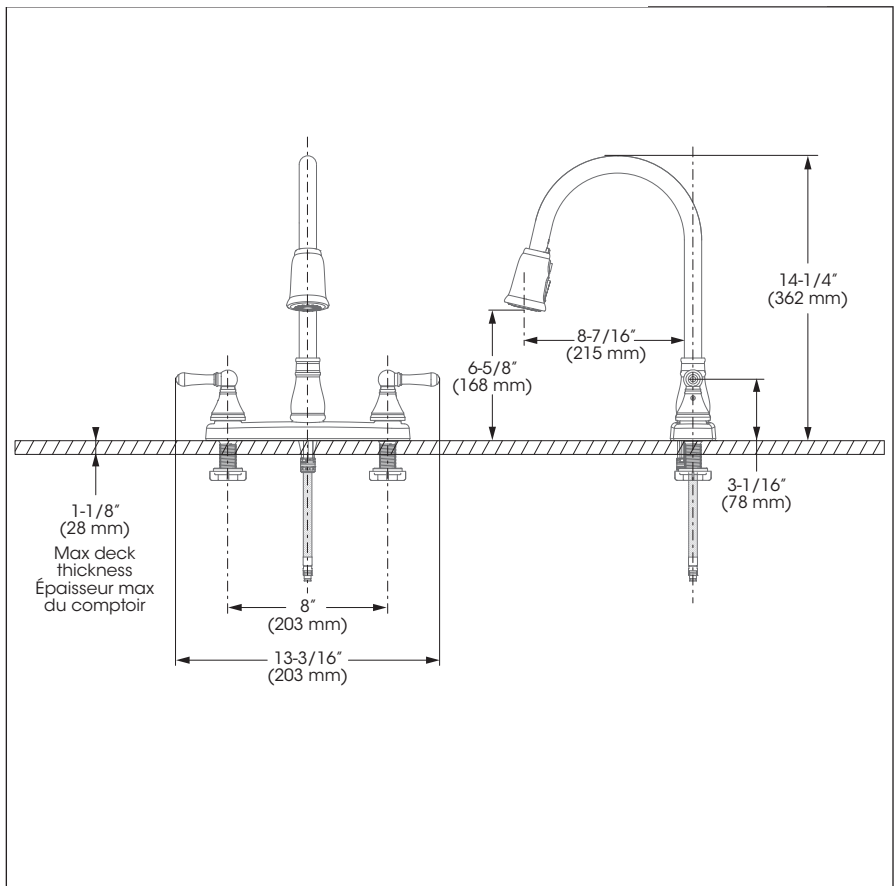

Faucet with Pull-Down Spout

Features

- 8" c/c installation
- KliK Connection
- Swivel pull-out spout with push-button diverter (stream and spray jets) and 59" braided nylon flexible hose
- Maximum flow of 6.8 L/min (1.8 gpm) at 60 psi (**ecologia**)
- Plastic waterways
- Low-lead (less than 0.25%)
- ½" IPS connections

Robinet à bec amovible

Caractéristiques

- Installation à entraxe de 8 pouces c/c
- Connexion KliK
- Bec pivotant intégrant douchette amovible avec bouton inverseur de jets (concentré, diffus) et boyau de 59 pouces en nylon tressé
- Débit maximal de 6,8 L/min (1,8 gpm) à 60 psi (**ecologia**)
- Voies d'alimentation en plastique
- Faible teneur en plomb (moins de 0,25%)
- Raccordements ½ pouce IPS

Cartouches

- Sans rondelle ¼ de tour (9CA77RH - 9CA77LH)

Fini

- Nickel brossé

No	Description		Part Pièce
1	Hand spray	Douchette	FCSPS5024BN
2	Nylon flexible hose	Tuyau flexible en nylon	FCH0S1032BN
3	Handle kit	Ensemble de poignée	FCKTS2143BN
4	Washerless cartridge (hot water)	Cartouche sans rondelle (eau chaude)	9CA77RH
5	Holding ring	Anneau de retenue	N/A
6	Washerless cartridge (cold water)	Cartouche sans rondelle (eau froide)	9CA77LH
7	Rubber seat with spring	Siège de caoutchouc et ressort	9CA01
8	Lock nut	Contre-écrou	FC924230